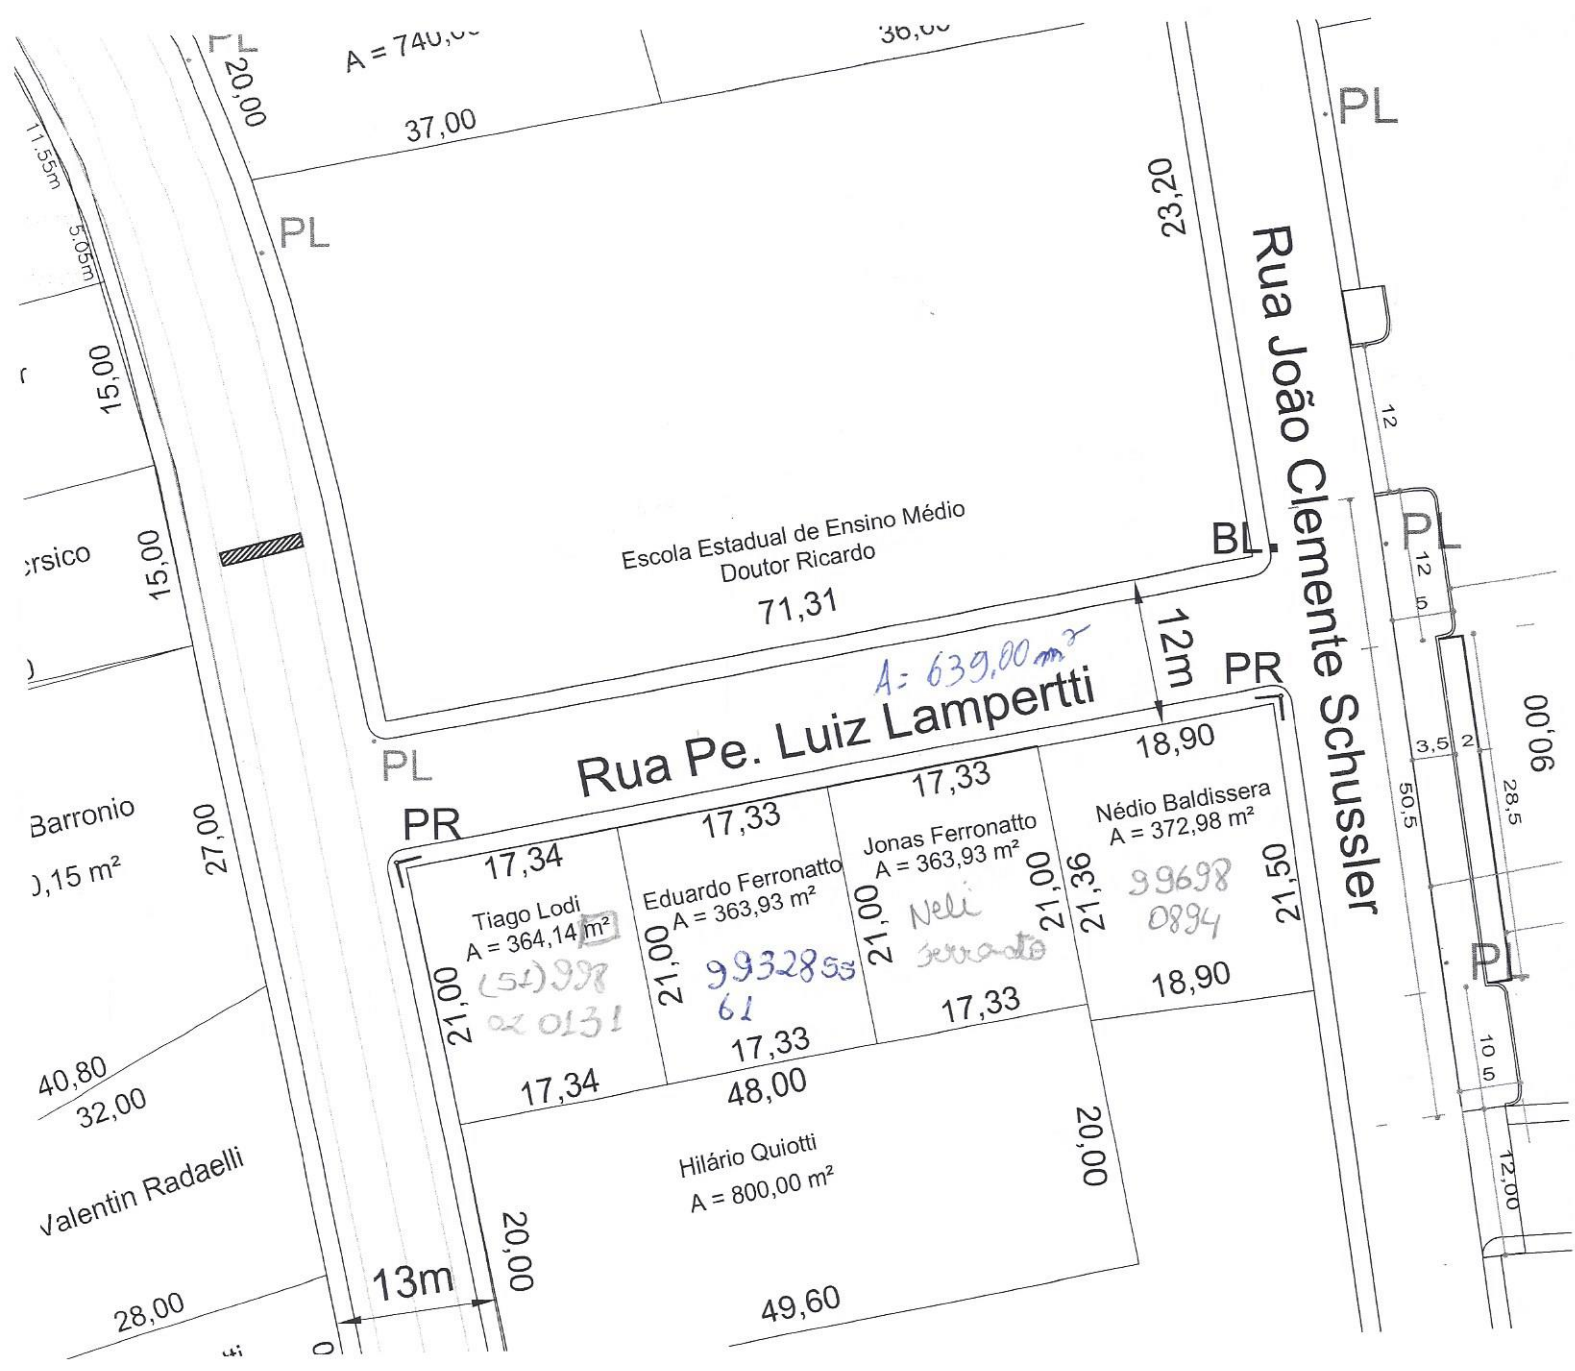

PL .

A = 740,00

30,00

20,00

37,00

PL

23,20

PL

Rua João Clemente Schussler

Escola Estadual de Ensino Médio  
Doutor Ricardo  
71,31

BL

A = 639,00 m²

12m

PR

Rua Pe. Luiz Lampertti

PL

PR

17,34

17,33

17,33

18,90

Tiago Lodi  
A = 364,14 m²

Eduardo Ferronato  
A = 363,93 m²

Jonas Ferronato  
A = 363,93 m²

20,00

49,60

12

12

3,5

10,5

12,00

00'06